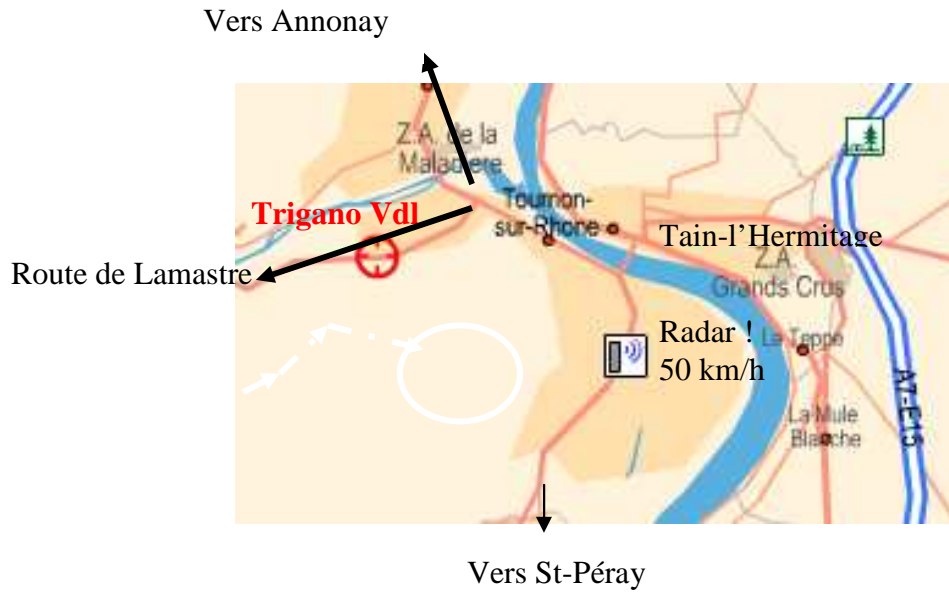

# PLAN D'ACCES TRIGANO VDL

Coordonnées GPS entrée usine	
Latitude (Sexagésimal)	N 45°4' 6.5352" (+45°4' 6.5352")
Longitude (Sexagésimal)	E 4°48' 28.551" (+4°48' 28.551")

Coordonnées GPS de la Ferme	
Latitude (Sexagésimal)	N 45°4' 8.6952" (+45°4' 8.6952")
Longitude (Sexagésimal)	E 4°48' 7.7034" (+4°48' 7.7034")