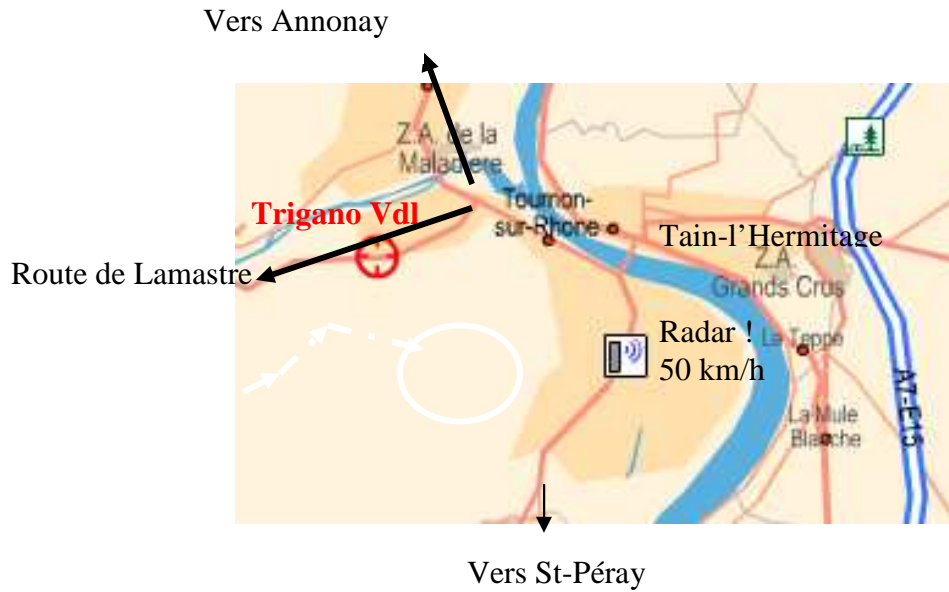

PLAN D'ACCES TRIGANO VDL

Coordonnées GPS entrée usine	
Latitude (Sexagésimal)	N 45°4' 6.5352" (+45°4' 6.5352")
Longitude (Sexagésimal)	E 4°48' 28.551" (+4°48' 28.551")

Coordonnées GPS de la Ferme	
Latitude (Sexagésimal)	N 45°4' 8.6952" (+45°4' 8.6952")
Longitude (Sexagésimal)	E 4°48' 7.7034" (+4°48' 7.7034")